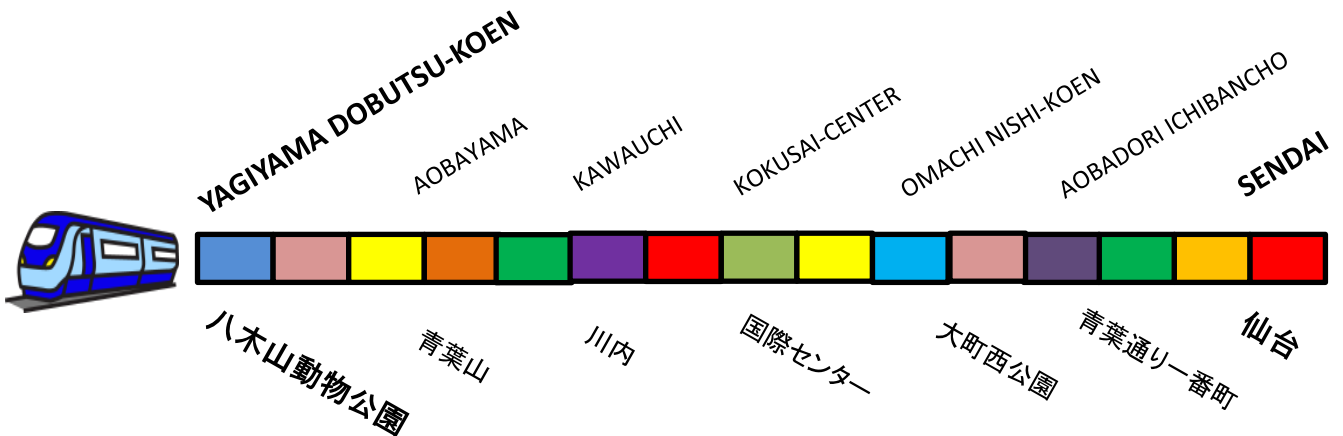

# WITHIN 12 MIN. SUBWAY RIDE FROM SENDAI STATION!

It will become more convenient for people who want to study the Japanese language at the “*Japanese Learners’ Room*” with the opening of a new subway line.

The “*Japanese Learners’ Room*” language classes are held at Yagiyama Shimin Center, which is next to the subway stop of Yagiyama Dobutsu-Koen.

地下鉄東西線の開通で「日本語ティールーム」への  
アクセスが 便利になりました！

託児付き日本語教室「日本語ティールーム」は、地下鉄東西線  
「仙台」駅から12分、終点の「八木山動物公園」駅で降ります。