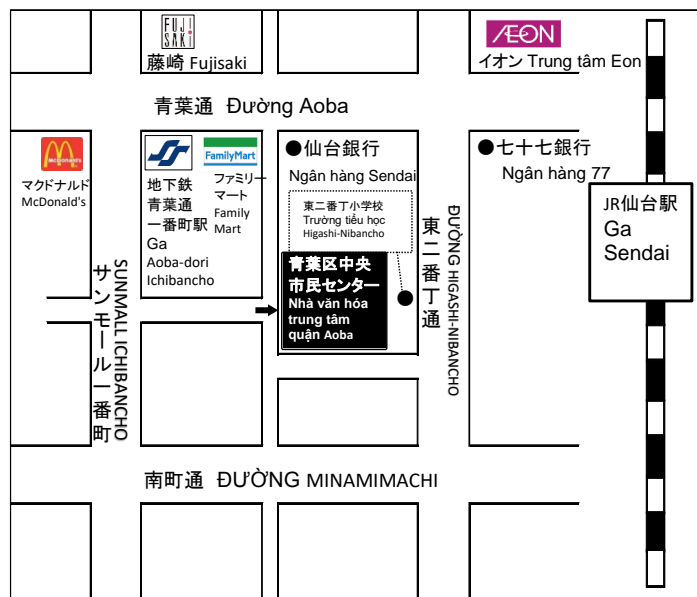

Sơ đồ của Nhà văn hóa trung tâm quận Aoba ★ Địa chỉ: 4 - 1 - 2 Ichibancho - Aoba - Thành phố Sendai

Đơn vị tổ chức: Nhà văn hóa trung tâm quận Aoba, Hiệp hội Du lịch quốc tế Sendai

Giáo viên: Tổ chức phi lợi nhuận ICAS