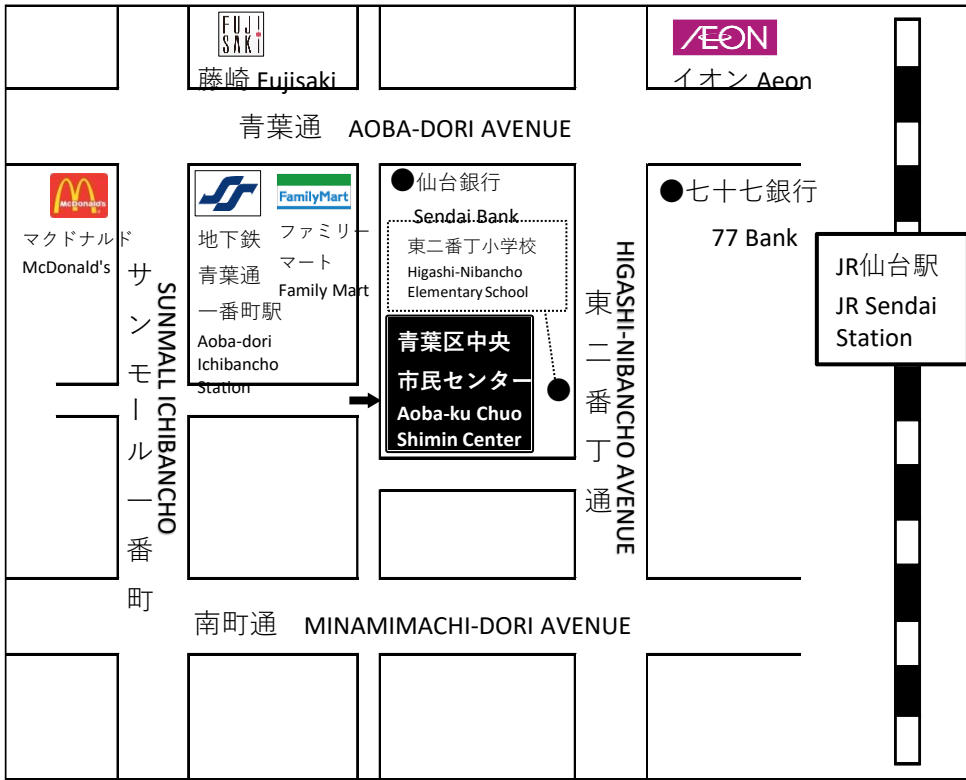

문의: 아오바구 중앙시민센터 TEL : 022-263-5010 (공재) 센다이 관광국제협회 : 022-268-6260

외국어(영어, 중국어, 한국어, 베트남어, 네팔어 등 22개 언어)로 문의하고 싶은 분은 통역 서포트 전화:022-224-1919 로

센다이 일본어 강좌 스케줄

[2024년10월~2025년3월]

수업은10월16일(수)에 개강하여, 3월7일(금)에 종료합니다.

★아오바구 중앙시민센터 지도★ 주소:센다이시 아오바구 이치반초2-1-4

주최:아오바구 중앙시민센터, (공재)센다이 관광국제협회
 감사:NPO법인ICAS국제도시 센다이를 지원하는 시민의 모임