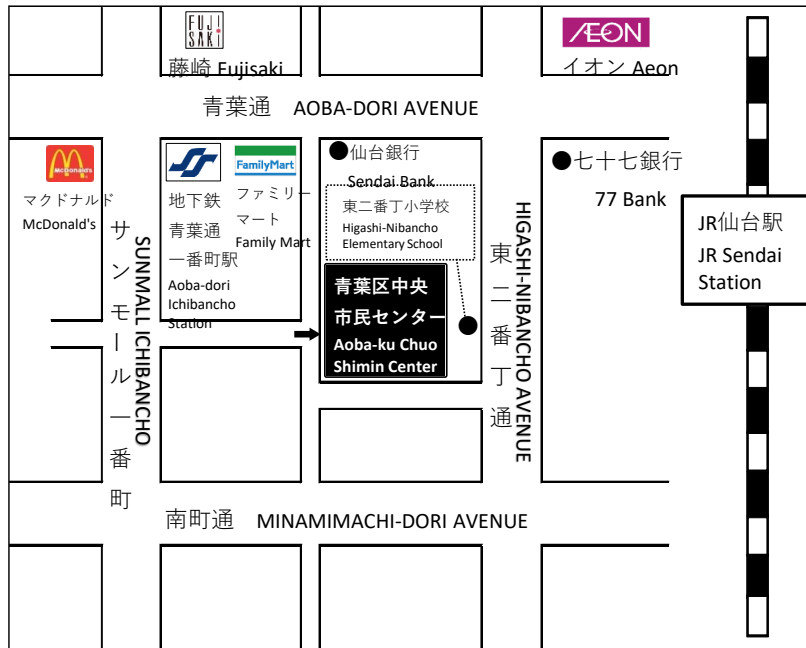

(2022년 10월~2023년 3월)

센다이 일본어 강좌

재미있게 일본어를 공부해 보시지 않겠습니까?

대상 일본어를 배우고 싶은 외국인 **수강료** 무료 (교재비 별도)

장소 아오바구 중앙 시민센터 (※뒷면 지도 참고)

코스

	강좌	요일	시간	교재
①	초급1	수·목·금	12:30~13:45	みんなの日本語 초급 I
	초급1(브러쉬 업)	목	14:00~15:15	자체교재
②	초급2	화	9:30~10:45	みんなの日本語
		목	9:30~12:15	초급 I·II
③	초급3	수	9:30~10:45	みんなの日本語 초급 II
		금	9:30~12:15	
④	초중급문법	금	14:00~15:15	자체교재
⑤	중급 1	금	15:30~16:45	中級へ行こう 제 2 판
⑥	중급 2	수	15:30~16:45	中級を学ぼう 중급 전기 제 2 판
⑦	중상급	화	12:30~13:45	中級を学ぼう 중급 중기 제 2 판 · 신문 등
⑧	상급	화	15:30~16:45	신문 등
⑨	니혼고 카페·다독	수	11:00~12:15	자체교재
⑩	한자1	화	11:00~12:15	漢字たまご 초급
⑪	한자2	수	14:00~15:15	漢字たまご 초중급
⑫	한자3	수	14:00~15:15	자체교재
⑬	한자4	화	14:00~15:15	자체교재

정원이 마감되면 모집 종료합니다.

※분반 테스트 및 수업에 참여 시에는, 집에서 체온을 측정하고 마스크를 착용하고 와 주십시오.

※신종 코로나 바이러스 감염증으로 인해, 일정이 변경 및 중지 될 경우가 있습니다.

센다이 일본어 강좌 스케줄

[2022년 10월~2023년 3월]

수업은 10월12일 (화) 에 개강하여, 3월10일 (금) 에 종료합니다.

○ 수업일 (10월12일~3월10일) ☆ 분반 테스트(10월7일)

◇ 히나마츠리 (3월 1일) ♥ 수료식 (3월 11일)

10	11	12
일 월 화 수 목 금 토	일 월 화 수 목 금 토	일 월 화 수 목 금 토
1 11	① ② 3 4 5	① ② 3
2 3 4 5 6 ☆ 8	6 7 ⑧ ⑨ ⑩ ⑪ 12	4 5 ⑥ ⑦ ⑧ ⑨ 10
9 10 11 ⑫ ⑬ ⑭ 15	13 14 ⑮ ⑯ ⑰ ⑱ 19	11 12 ⑬ ⑭ ⑮ ⑯ 17
16 17 ⑱ ⑲ ⑳ ㉑ 22	20 21 ㉒ ㉓ ㉔ ㉕ 26	18 19 20 21 22 23 24
23 24 ㉖ ㉗ ㉘ ㉙ 29	27 28 ㉚ ㉛	25 26 27 28 29 30 31
30 31		
일 월 화 수 목 금 토	일 월 화 수 목 금 토	일 월 화 수 목 금 토
1 1 2 3 4 5 6 7 2	① ② ③ 4	① ② ③ 4
8 9 10 ⑪ ⑫ ⑬ 14	5 6 ⑦ ⑧ ⑨ ⑩ 11	5 6 ⑦ ⑧ ⑨ ⑩ ⑪ ♥
15 16 ⑰ ⑱ ⑲ ㉑ 21	12 13 ⑭ ⑮ ⑯ ⑰ 18	12 13 14 15 16 17 18
22 23 ㉒ ㉓ ㉔ ㉕ 28	19 20 ㉖ ㉗ ㉘ ㉙ 25	19 20 21 22 23 24 25
29 30 ㉚	26 27 ㉛	26 27 28 29 30 31

★아오바구 중앙시민센터 지도★ 주소:센다이시 아오바구 이치반초2-1-4

주최: 아오바구 중앙시민센터, (공재)센다이 관광국제협회

강사: NPO법인 ^{あいかす} ICAS 국제도시 센다이를 지원하는 시민의 모임